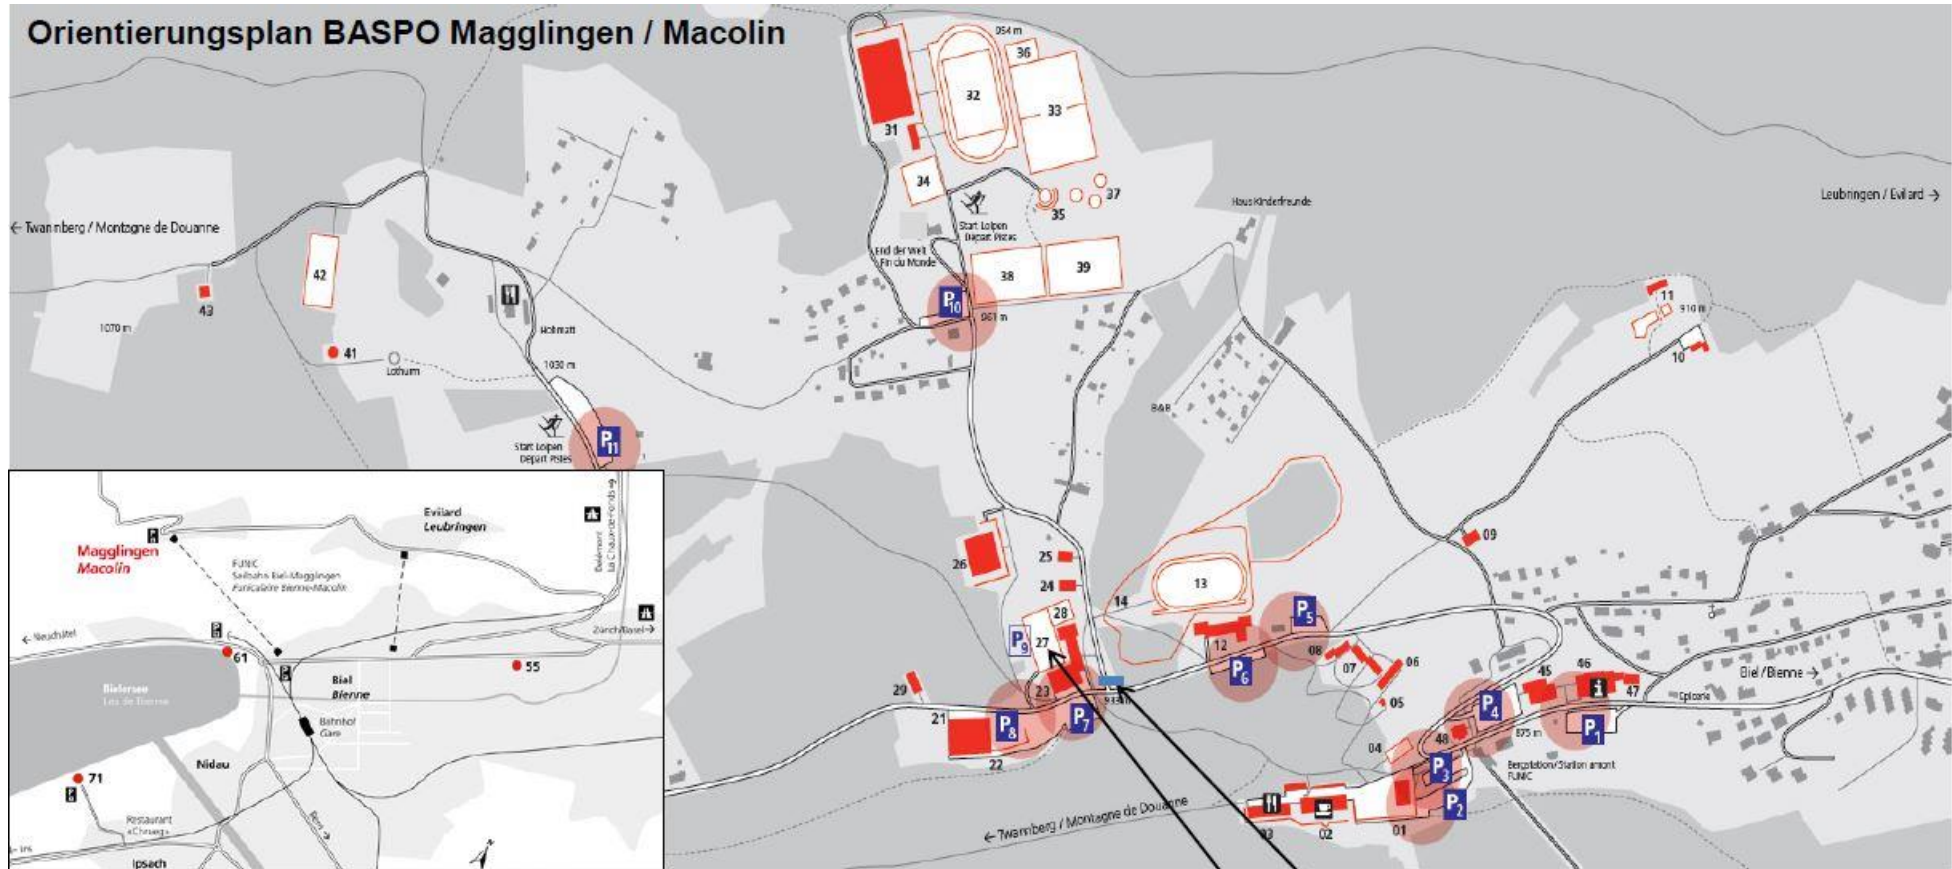

## Orientierungsplan BASPO Magglingen / Macolin

01 Hochschule Hauptgebäude  
Haute école Bâtiment principal

02 Grand Hotel  
Grand Hôtel

03 Bellavista  
Bellavista

21 Sport-Toto-Halle  
Salle du Sport-Toto

23 Alte Sporthalle  
Ancienne salle de sport

26 Jubiläumshalle  
Salle du Jubilé

27 Hartplatz  
Place en dur

31 Halle End der Welt  
Salle de la Fin du Monde

32 Stadion End der Welt  
Stade de la Fin du Monde

46 Swiss Olympic House  
Swiss Olympic House

47 Seehaus  
Maison du lac

48 Des Alpes  
Des Alpes

- Die Strasse zur Halle „End der Welt“ (31) ist durch Securitas-Leute gesperrt.  
*L'accès à la route menant à la salle de sport « Fin du monde » (31) sera fermé et contrôlé par le personnel de Securitas.*
- Parkplätze auf dem Hartplatz (27) benutzen.  
*Veillez utiliser les places de parking disponibles sur la place en dur (27).*
- Ab Bergstation der Biel-Magglingen-Bahn fährt ein Shuttlebus.  
*Une navette circule à partir de la station du funiculaire Bienn-Macolin.*