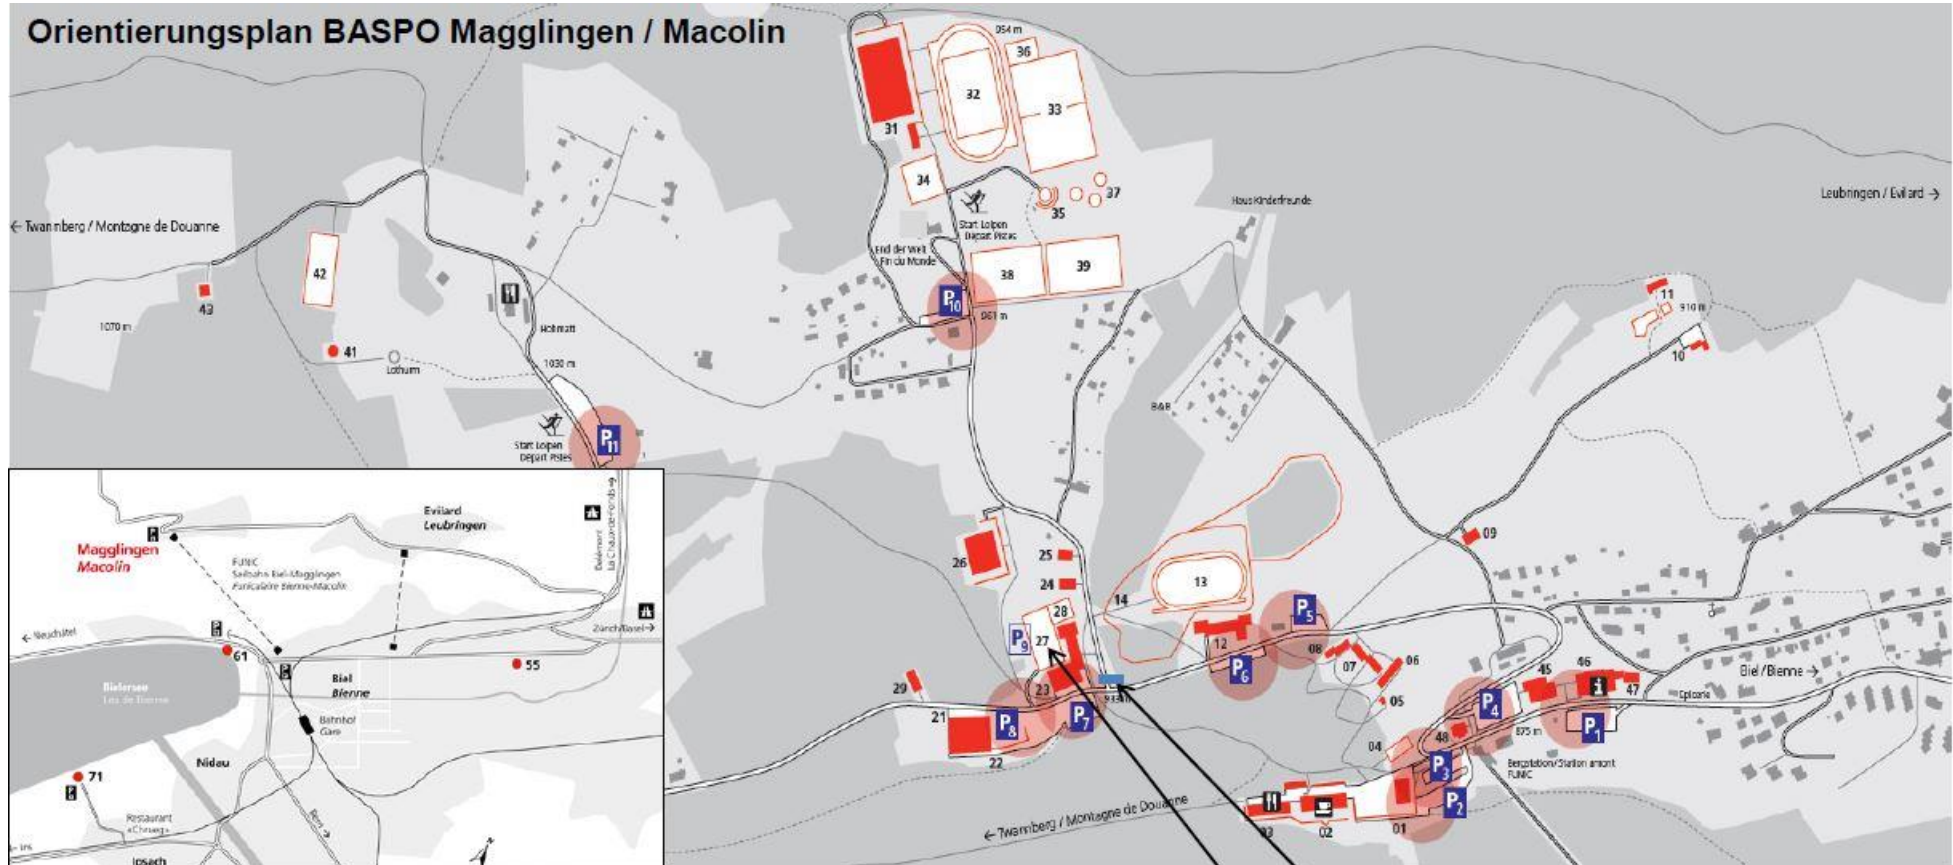

Orientierungsplan BASPO Magglingen / Macolin

01 Hochschule Hauptgebäude
Haute école Bâtiment principal

02 Grand Hotel
Grand Hôtel

03 Bellavista
Bellavista

21 Sport-Toto-Halle
Salle du Sport-Toto

23 Alte Sporthalle
Ancienne salle de sport

26 Jubiläumshalle
Salle du Jubilé

27 Hartplatz
Place en dur

31 Halle End der Welt
Salle de la Fin du Monde

32 Stadion End der Welt
Stade de la Fin du Monde

46 Swiss Olympic House
Swiss Olympic House

47 Seehaus
Maison du lac

48 Des Alpes
Des Alpes

- Die Strasse zur Halle „End der Welt“ (31) ist durch Securitas-Leute gesperrt.
L'accès à la route menant à la salle de sport « Fin du monde » (31) sera fermé et contrôlé par le personnel de Securitas.
- Parkplätze auf dem Hartplatz (27) benutzen.
Veillez utiliser les places de parking disponibles sur la place en dur (27).
- Ab Bergstation der Biel-Magglingen-Bahn fährt ein Shuttlebus. Une navette circule à partir de la station du funiculaire Bienne-Macolin.