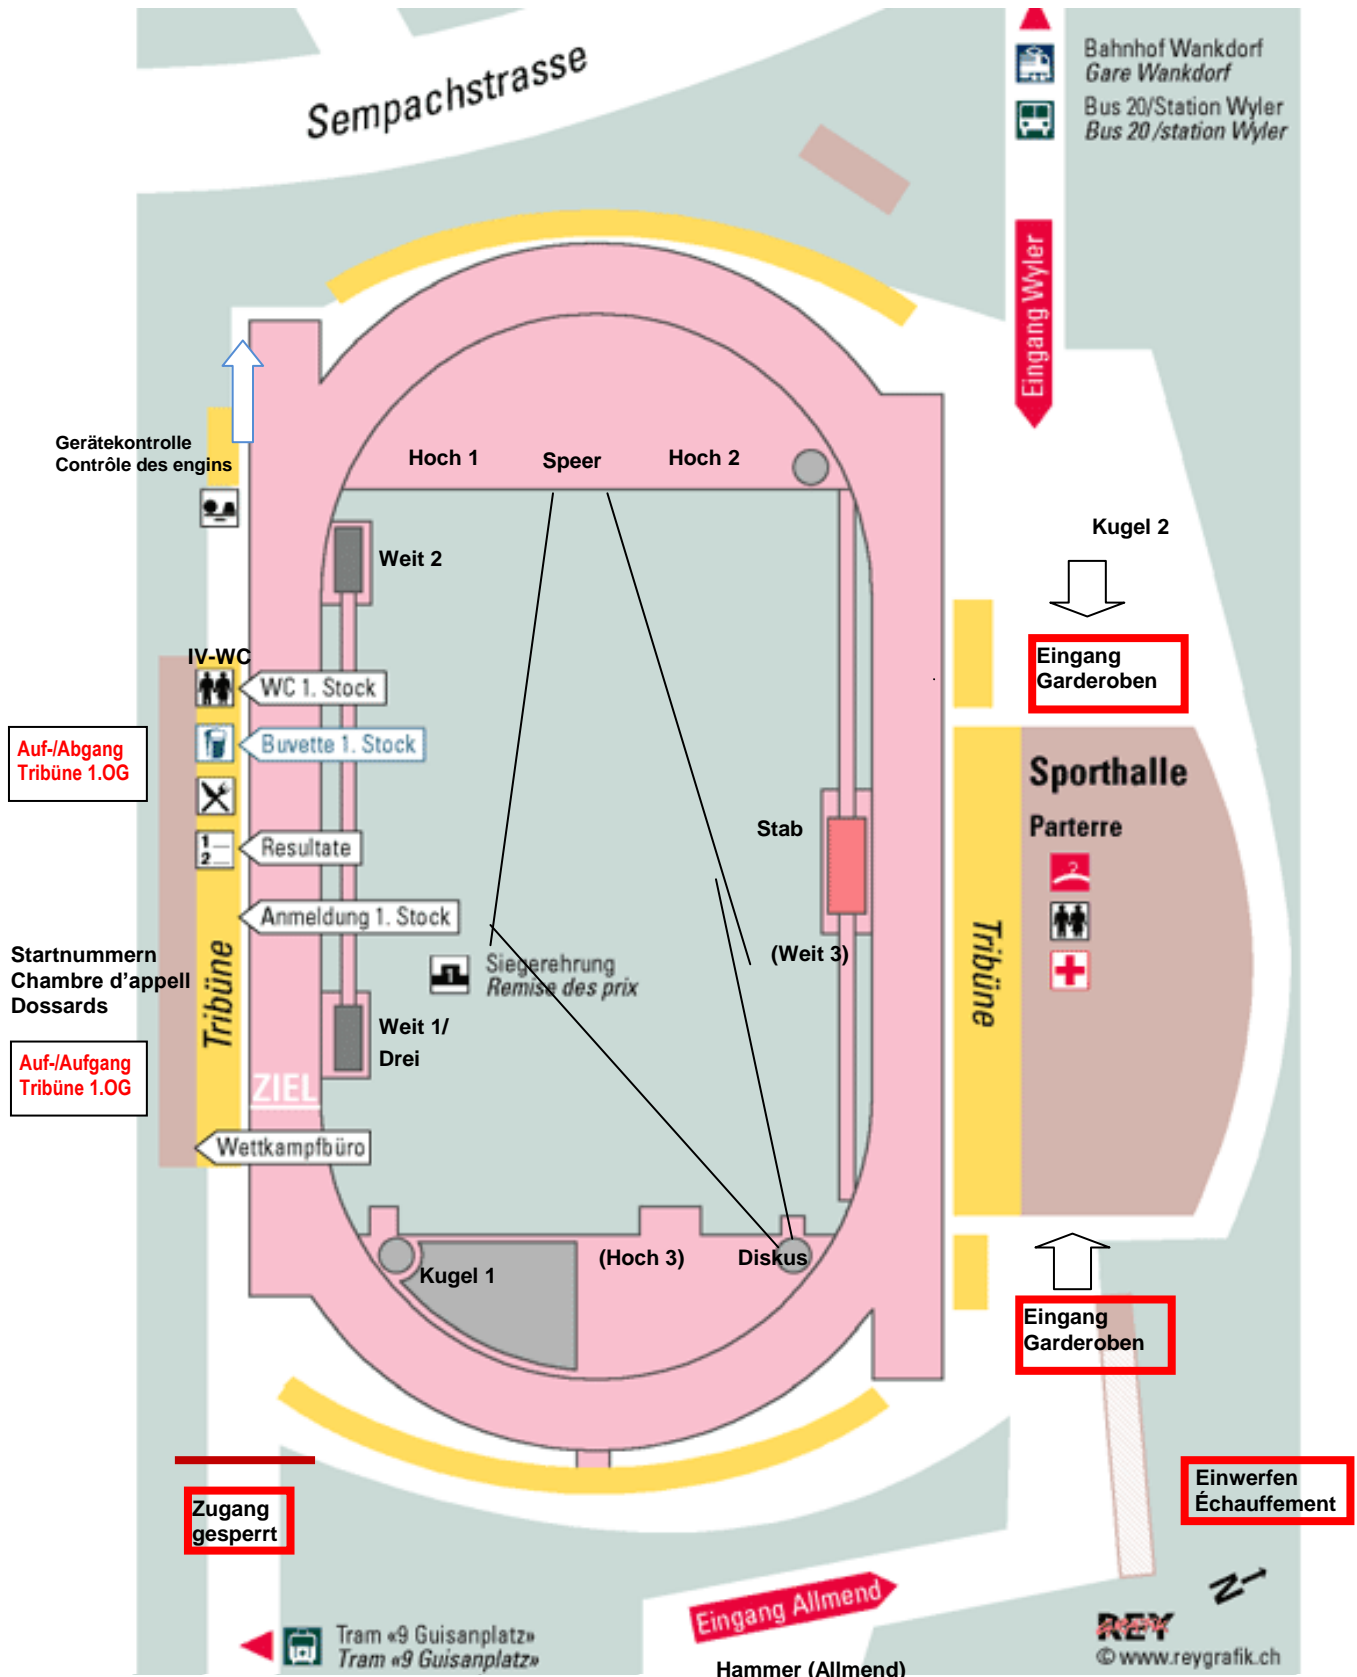

Anreiseplan Bern - Wankdorf

Situation / situation

Legende Légende

neue Tribüne

- Restaurant
Restaurant
- Gerätekontrolle
Contrôle des engins
- Sanität
Poste de secours
- Massagedienst
Service de massage
- Chambre d'appel
Startnummern / Dossards
- Resultate
Résultats

Sporthalle Parterre

- Garderoben
Vestiaires
- Toiletten
Toilettes
- Siegerehrung
Remise des prix
- Buvette
Buvette
- Bahnhof Wankdorf
Gare Wankdorf
- Bus «20 Bahnhof Wankdorf»
Bus «20 Bahnhof Wankdorf»
- Tram «9 Guisanplatz»
Tram «9 Guisanplatz»

Stadionplan / Plan du stade Bern - Wankdorf

Einlaufen/Einwerfen / Échauffement auf der Allmend