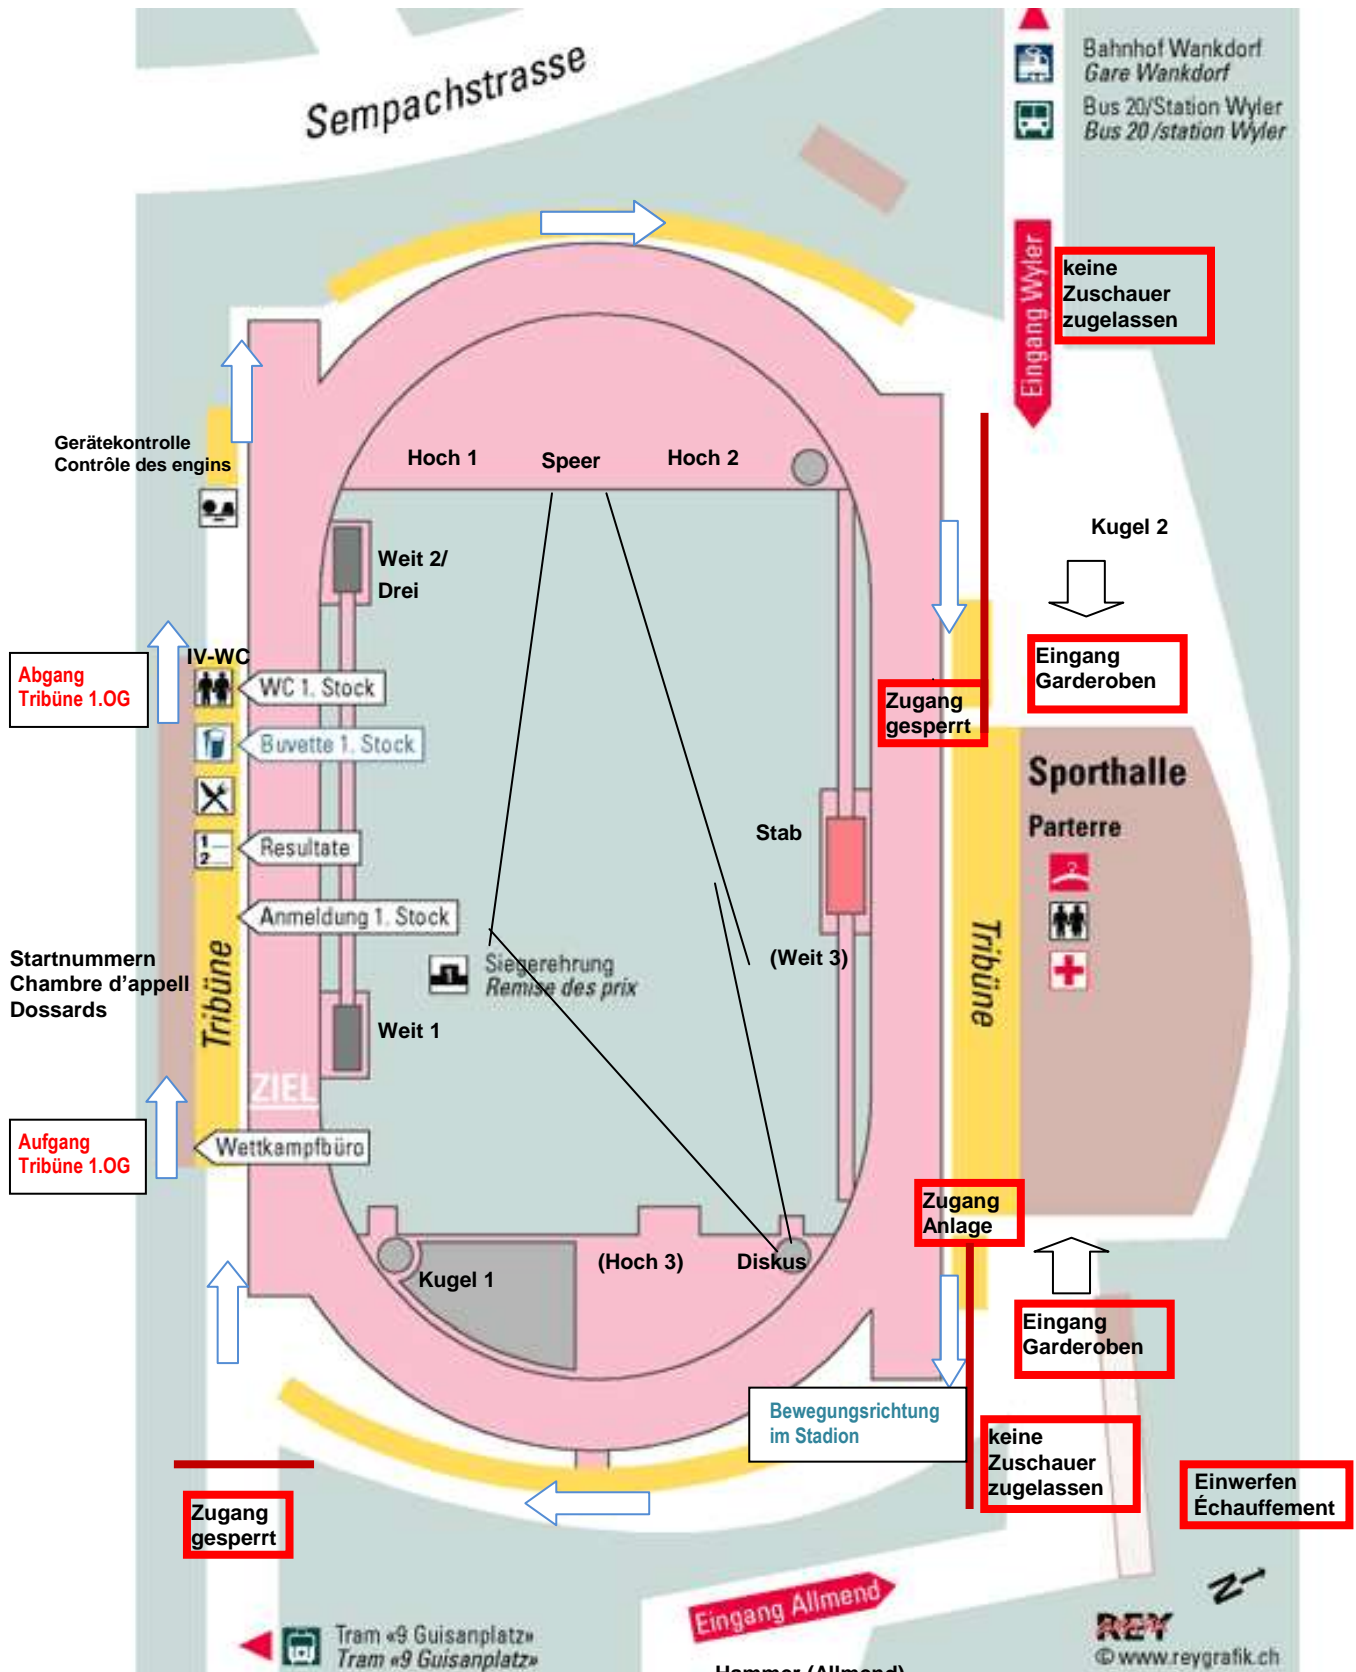

Anreiseplan Bern - Wankdorf

Situation / situation

Legende Légende

neue Tribüne

- Restaurant
Restaurant
- Gerätekontrolle
Contrôle des engins
- Sanität
Poste de secours
- Massagedienst
Service de massage
- Chambre d'appel
Startnummern/Dossards
- Resultate
Résultats

Sporthalle Parterre

- Garderoben
Vestiaires
- Toiletten
Toilettes

- Siegerehrung
Remise des prix
- Buvette
Buvette

- Bahnhof Wankdorf
Gare Wankdorf
- Bus «20 Bahnhof Wankdorf»
Bus «20 Bahnhof Wankdorf»
- Tram «9 Guisanplatz»
Tram «9 Guisanplatz»

Stadionplan / Plan du stade Bern - Wankdorf

Einlaufen/Einwerfen / Échauffement auf der Allmend