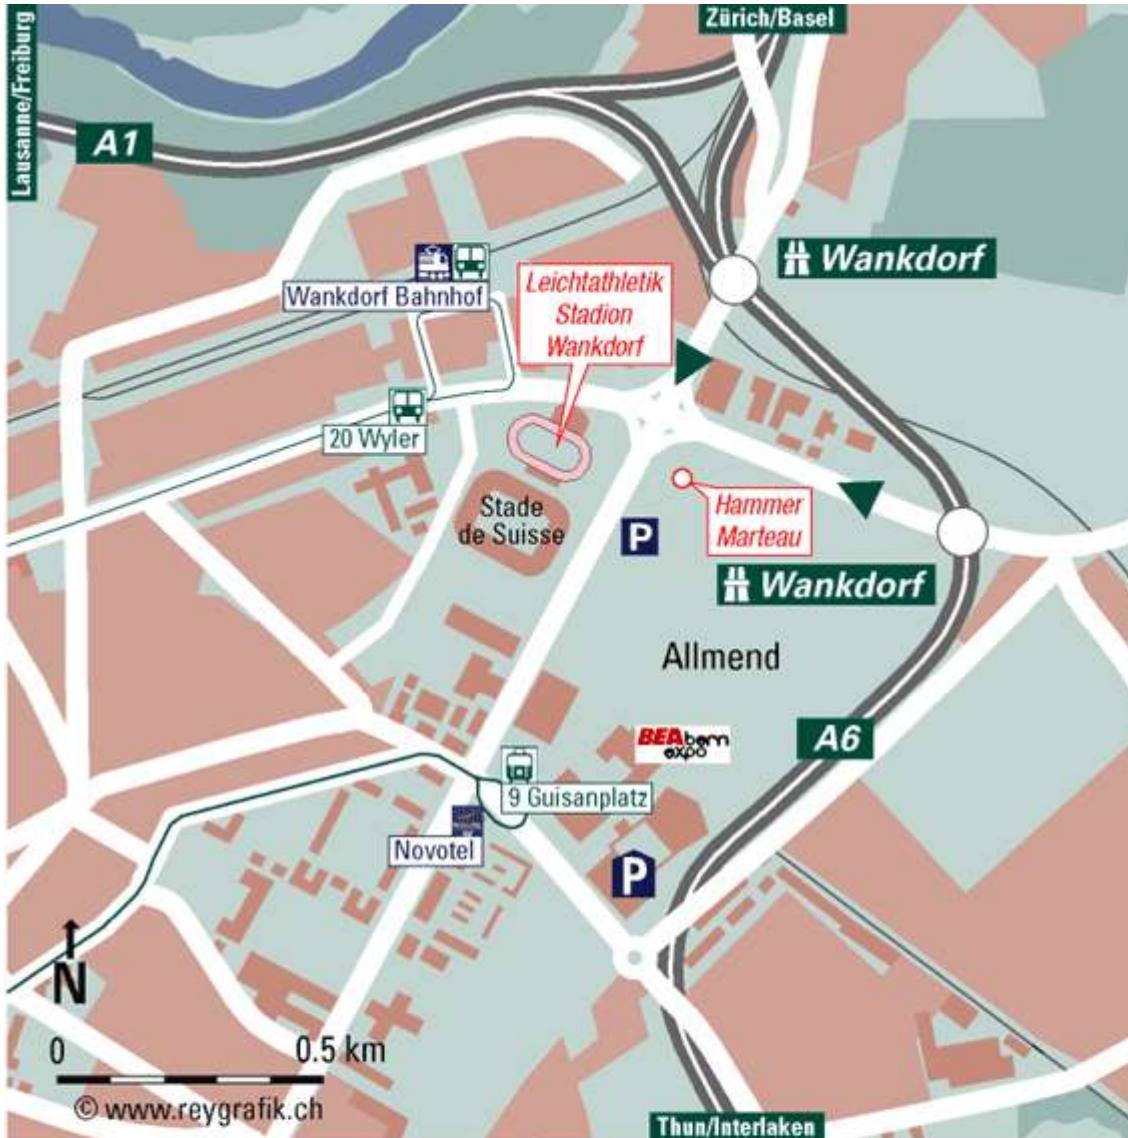

Anreiseplan Bern - Wankdorf

Situation / situation

Legende Légende

neue Tribüne

- Restaurant
Restaurant
- Gerätekontrolle
Contrôle des engins
- Sanität
Poste de secours
- Massagedienst
Service de massage
- Chambre d'appel
Startnummern/Dossards
- Resultate
Résultats

Sporthalle Parterre

- Garderoben
Vestiaires
- Toiletten
Toilettes

- Siegerehrung
Remise des prix
- Buvette
Buvette

- Bahnhof Wankdorf
Gare Wankdorf
- Bus «20 Bahnhof Wankdorf»
Bus «20 Bahnhof Wankdorf»
- Tram «9 Guisanplatz»
Tram «9 Guisanplatz»

Stadionplan / Plan du stade Bern - Wankdorf

Einlaufen/Einwerfen / Échauffement auf der Allmend