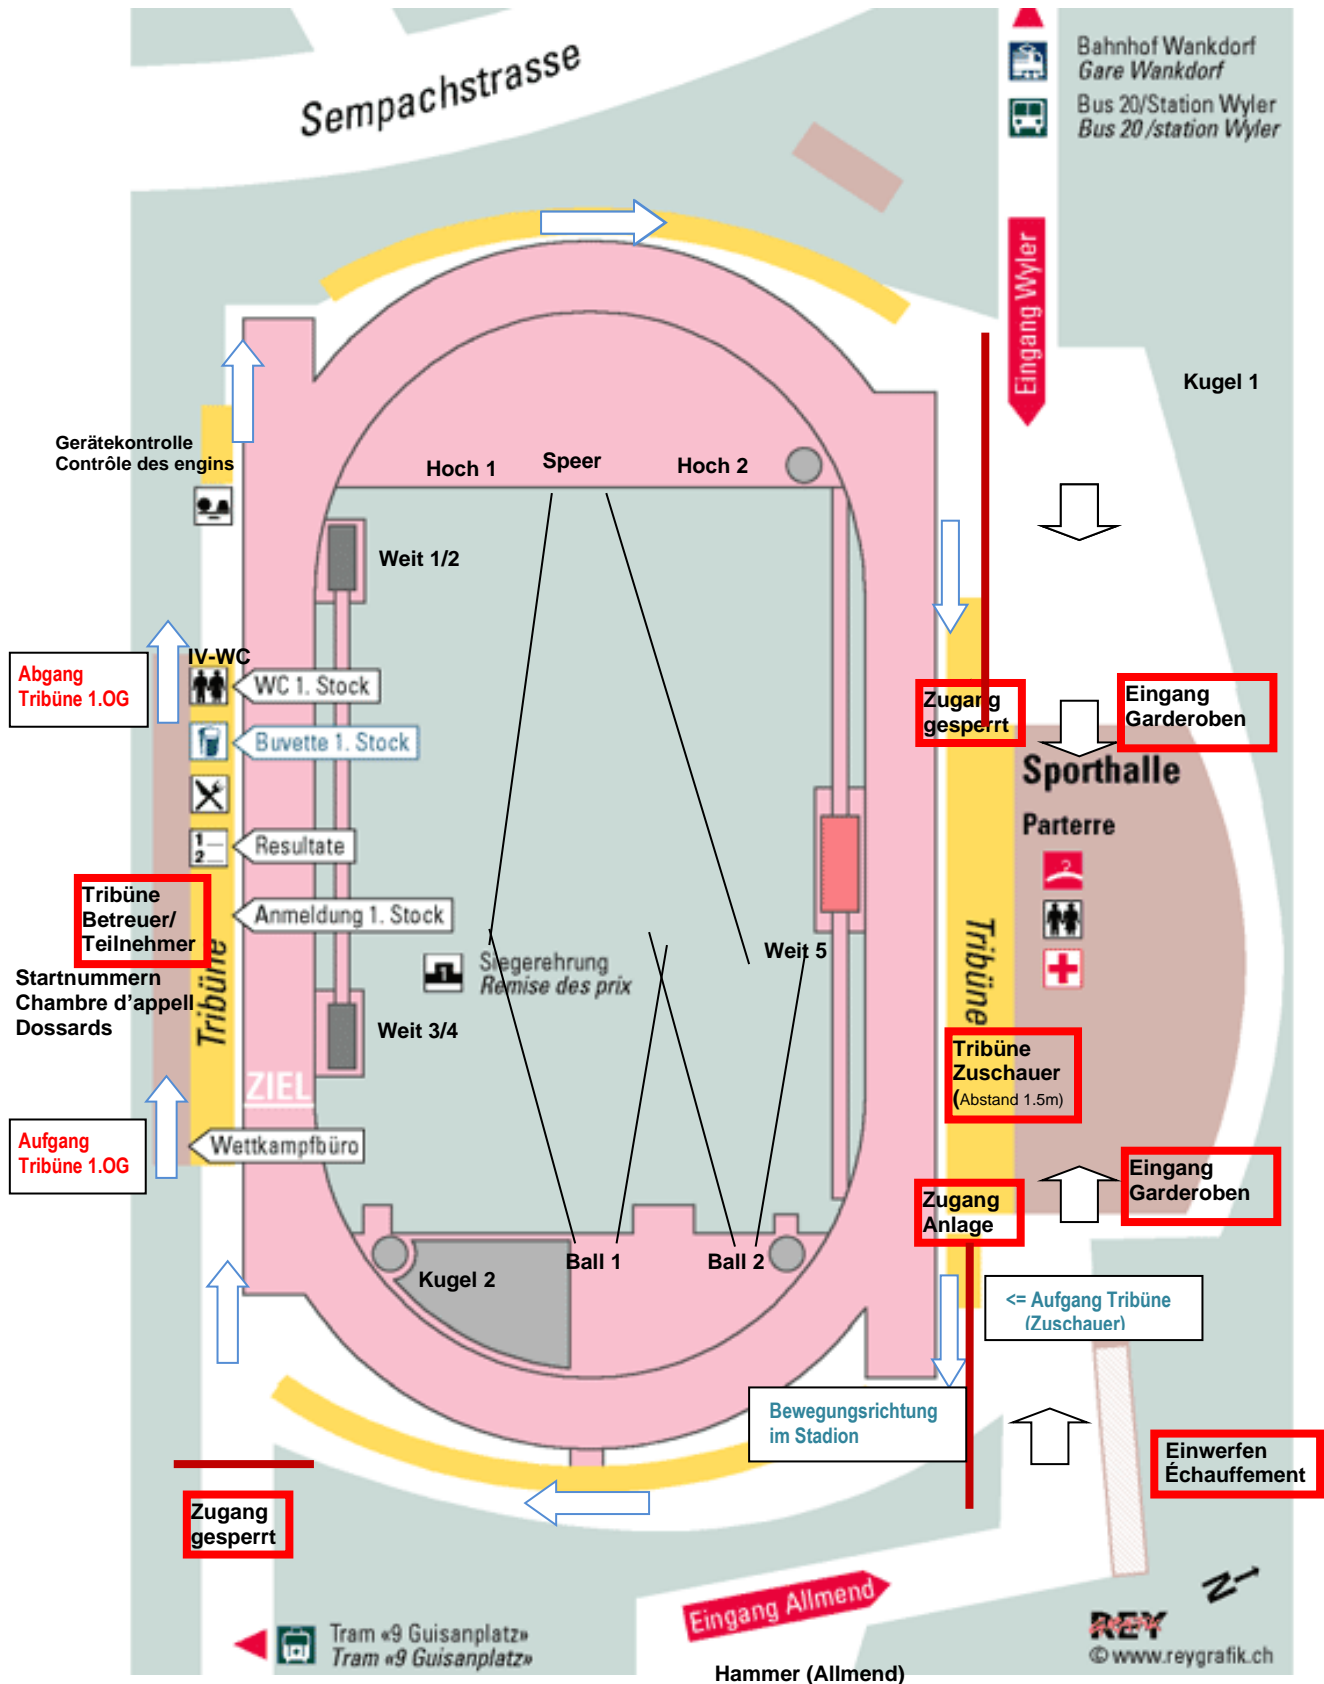

# Anreiseplan Bern - Wankdorf

### neue Tribüne

- Restaurant  
*Restaurant*
- Gerätekontrolle  
*Contrôle des engins*
- Sanität  
*Poste de secours*
- Massagedienst  
*Service de massage*
- Chambre d'appel  
*Startnummern / Dossards*
- Resultate  
*Résultats*

### Sporthalle Parterre

- Garderoben  
*Vestiaires*
- Toiletten  
*Toilettes*

- Siegerehrung  
*Remise des prix*
- Buvette  
*Buvette*

- Bahnhof Wankdorf  
*Gare Wankdorf*
- Bus «20 Bahnhof Wankdorf»  
*Bus «20 Bahnhof Wankdorf»*
- Tram «9 Guisanplatz»  
*Tram «9 Guisanplatz»*

# Stadionplan / Plan du stade Bern - Wankdorf

**Einlaufen/Einwerfen / Échauffement auf der Allmend**