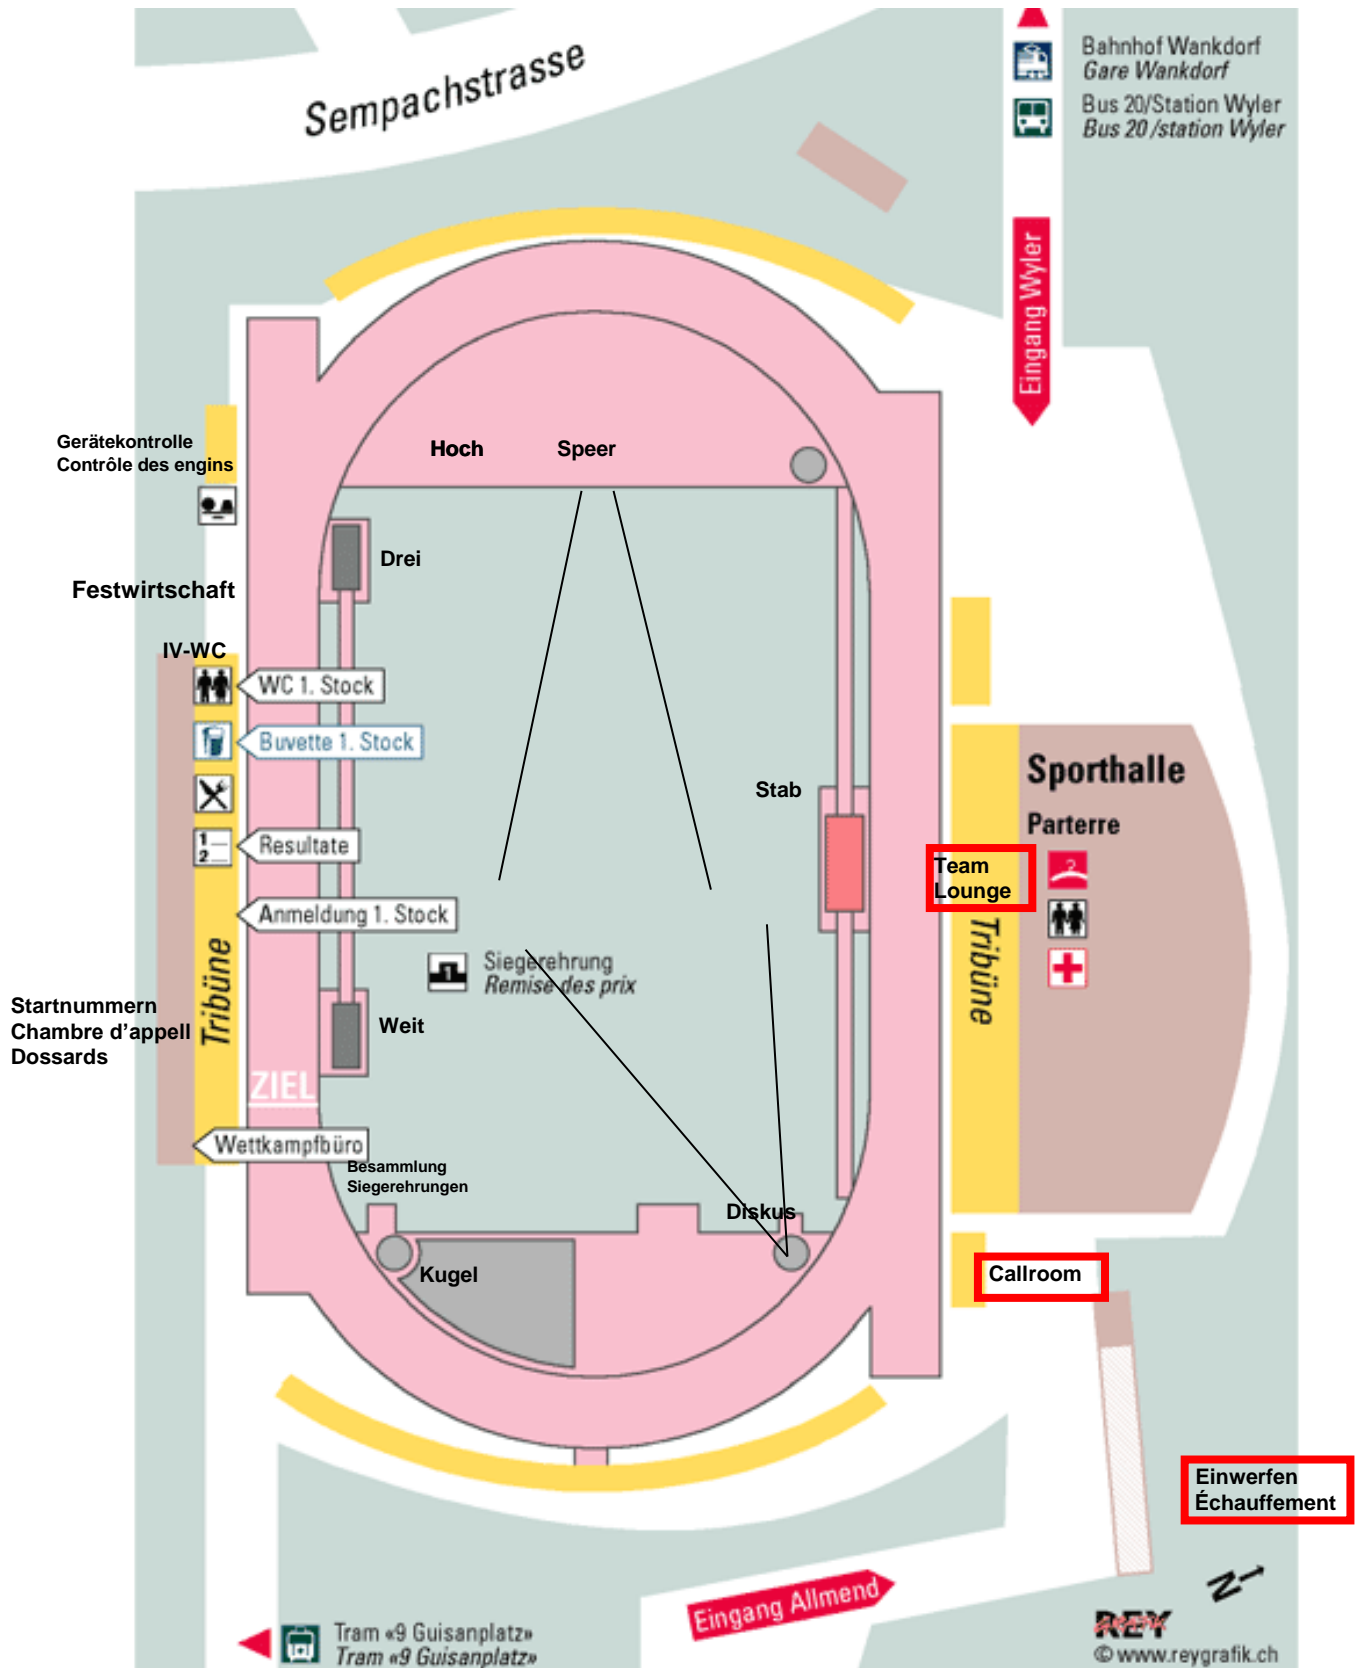

### Legende *Légende*

#### neue Tribüne

- Restaurant  
*Restaurant*
- Gerätekontrolle  
*Contrôle des engins*
- Sanität  
*Poste de secours*
- Massagedienst  
*Service de massage*
- Chambre d'appel  
*Startnummern/ Dossards*
- Resultate  
*Résultats*

#### Sporthalle Parterre

- Garderoben  
*Vestiaires*
- Toiletten  
*Toilettes*
- Siegerehrung  
*Remise des prix*
- Buvette  
*Buvette*
- Bahnhof Wankdorf  
*Gare Wankdorf*
- Bus «20 Bahnhof Wankdorf»  
*Bus «20 Bahnhof Wankdorf»*
- Tram «9 Guisanplatz»  
*Tram «9 Guisanplatz»*

# Stadionplan / Plan du stade

Hammer auf der Allmend